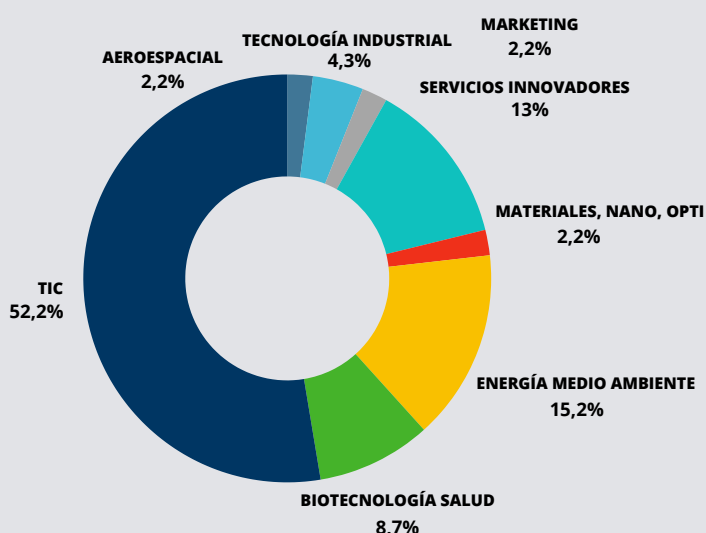

ESPAITEC, PARC CIENTÍFIC I TECNOLÒGIC DE LA UNIVERSITAT JAUME I DE CASTELLÓ

31 empreses instal·lades
15 empreses vinculades y 6 associacions,
siendo el sector TIC con un 52,2% el que
més destaca en el parc

Sectores productivos

Infraestructuras

El parc se encuentra situado dentro de la Universitat Jaume I y cuenta con 2 edificios (Espatec1 y Espatec2).

Como edificios singulares destacan el edificio Walhalla y el Centro de Investigación en Robótica y Tecnologías Subacuáticas (CIRTESU).