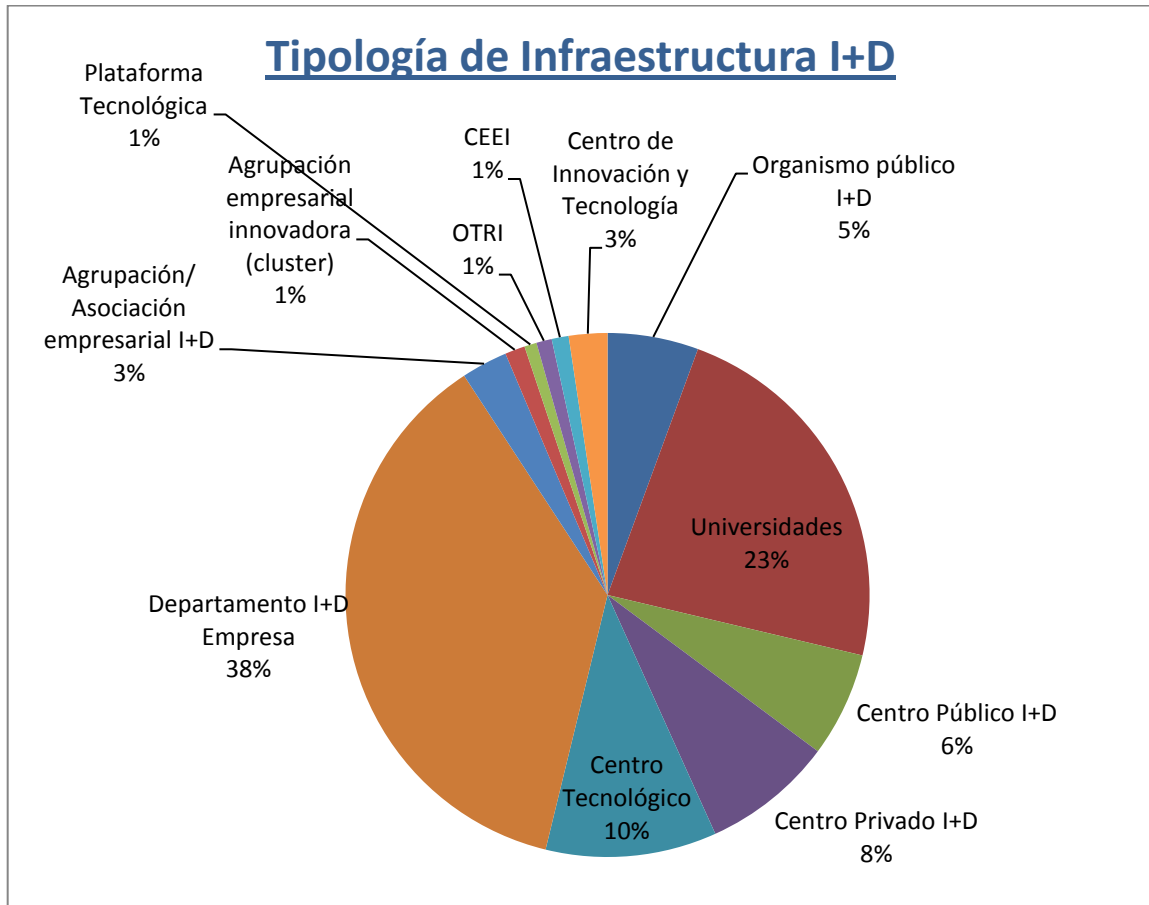

- CEEI (Centro Europeo de Empresas Innovadoras)
- Centros de Innovación y Tecnología

Si observamos el gráfico con detenimiento, vemos que la tipología más numerosa de infraestructura I+D en los parques científicos y tecnológicos es la del Departamento de I+D, con el 38% de todas las infraestructuras. De cerca le sigue con el 23% las infraestructuras de I+D ligadas a las universidades, pues recordemos, gran parte de los parques miembros de APTE están ligados a estas entidades educativas, y en muchos casos son sus promotores directos. Estas dos tipologías de infraestructuras suman el 60% de todas estas entidades.

En un segundo grupo, encontramos los Centros Tecnológicos que acumulan el 10% de estas entidades, seguido por los Centros Privados de I+D con el 8% y los Organismos Públicos de I+D y Centros Públicos de I+D, ambos con el 6%.

Y con menor porcentaje, pero igualmente importante, encontramos el resto de tipologías: las agrupaciones y asociaciones empresariales de I+D (3%) y Centros de Innovación y Tecnología (3%); Plataformas Tecnológicas (1%); Agrupaciones empresariales innovadoras (1%); OTRIs (1%) y CEEI (1%).