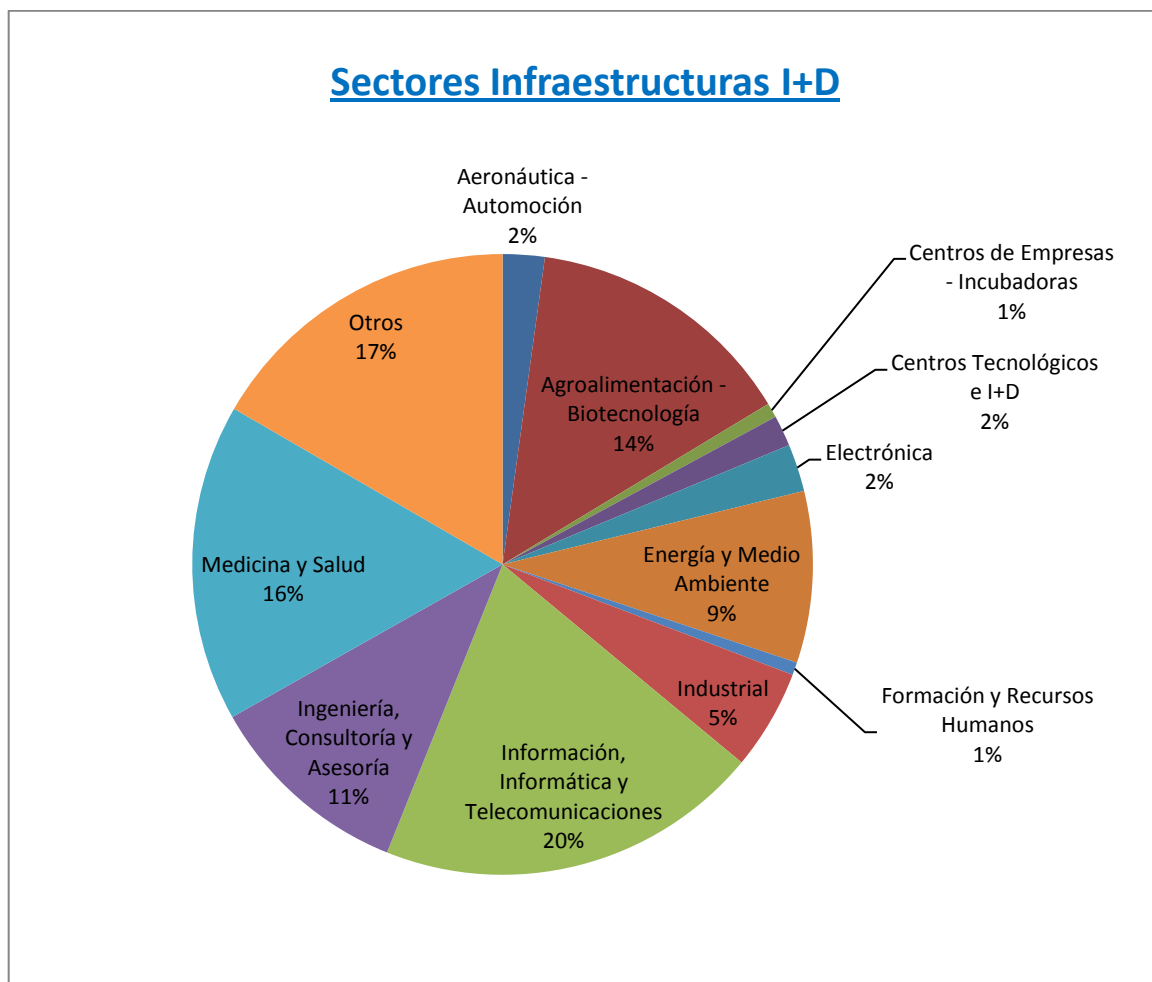

Sectores de las Infraestructuras I+D

Tras establecer la tipología de infraestructura que se desarrolla en los parques, desde APTE hemos analizado los sectores en los que desempeñan su labor estas entidades, aspecto que vemos resumido en el siguiente gráfico.

Al igual que pasa con los sectores tal y como se aprecia en el informe de las Estadísticas de APTE de 2010, el sector que más infraestructuras de I+D acumula es el de la Información, Informática y Telecomunicaciones, que aglutina el 20% de infraestructuras.

Le siguen de cerca las entidades que trabajan en el sector de la Medicina y la Salud (16%), la Agroalimentación y Biotecnología (14%) y las entidades que trabajan el